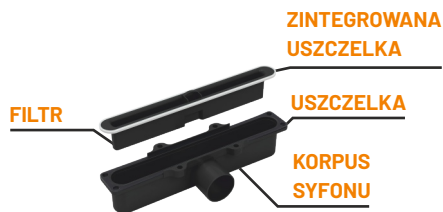

SYFON PRO EASY SYSTEM PLUS

ODPINANE NÓŻKI