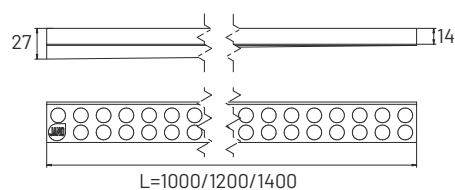

PRAWA SPADKOWA

maskuje krawędzie płytek
zachowuje spadek w stronę odpływu
bezpieczna w użytkowaniu
materiał: stal nierdzewna
mocna konstrukcja
możliwość cięcia listwy od krótszego boku