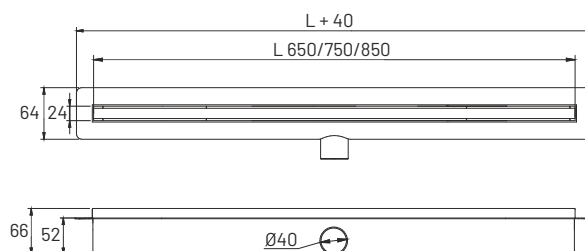

niski montaż
szerokość rusztu 1cm
bezpieczny w użytkowaniu
przepływ wody 0,3l/s
średnica Ø40mm
materiał: stal nierdzewna
mocna stalowa konstrukcja

ROZMIAR

kod	długość L
S6027	650
S6028	750
S6029	850