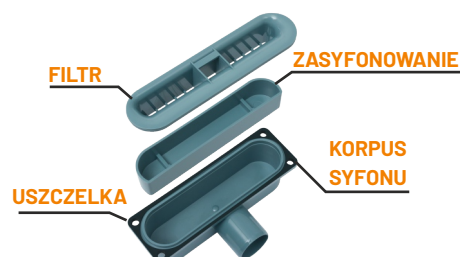

SYFON PRO EASY SYSTEM

niska wysokość zabudowy
bezpieczny w użytkowaniu
przepływ wody 0,8l/s
odpływ Ø50mm
materiał: stal nierdzewna
mocna konstrukcja
łatwe czyszczenie odpływu

ROZMIAR

kod	nazwa
02102	pod płytke
02103	elba