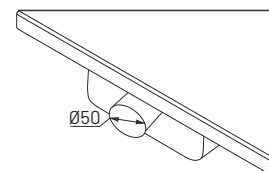

SYFON PRO EASY SYSTEM