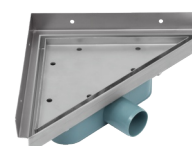

TRÓJKĄT PRZYŚCIENNY

SYFON PRO EASY SYSTEM

niska wysokość zabudowy
bezpieczny w użytkowaniu
przepływ wody 0,8l/s
odpływ Ø50mm
materiał: stal nierdzewna
mocna konstrukcja
łatwe czyszczenie odpływu

ROZMIAR

kod	nazwa
02102	pod płytke
02103	elba

pod płytke