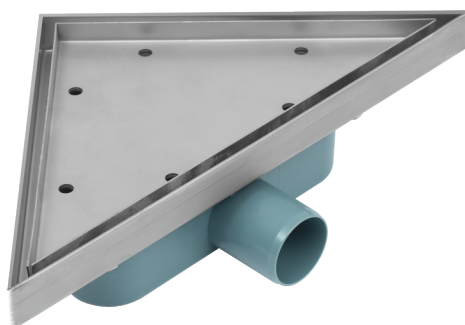

TRÓJKĄT

SYFON PRO EASY SYSTEM

niska wysokość zabudowy
bezpieczny w użytkowaniu
przepływ wody 0,8l/s
odpływ Ø50mm
materiał: stal nierdzewna
mocna konstrukcja
łatwe czyszczenie odpływu

RUSZTY

kod	nazwa
02100	pod płytke
02101	elba
02101B	elba black