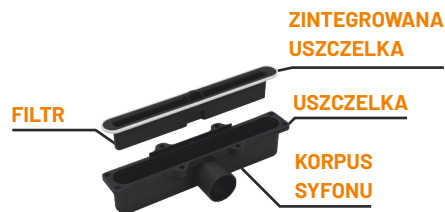

SYFON PRO EASY SYSTEM PLUS

ODPINANE NÓŻKI