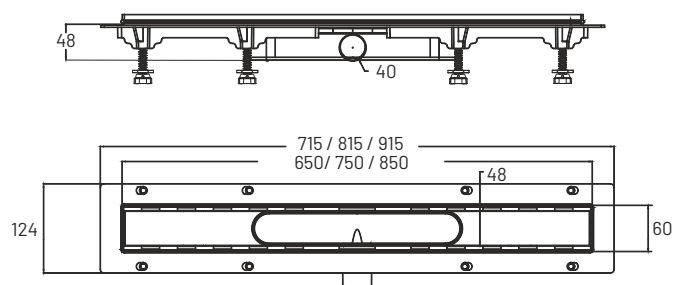

najniższy na rynku
regulacja wysokości
odpinane nóżki
bezpieczny w użytkowaniu
przepływ wody 0,75l/s
średnica Ø40mm
materiał: PP
wzmocniona konstrukcja
możliwość zakotwiczenia nóżek w podłodze
ruszt dwustronny w zestawie

ROZMIAR

kod	długość L
GL6114	650
GL6115	750
GL6116	850