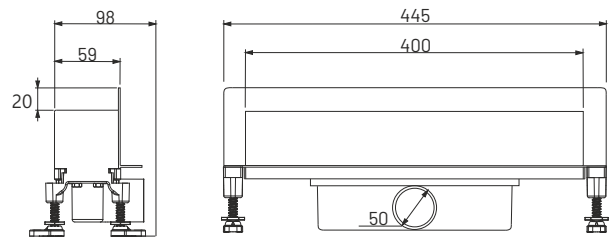

regulacja wysokości
odpinane nóżki
ruszt pod płytkę
bezpieczny w użytkowaniu
przepływ wody 0,8l/s
średnica $\varnothing$ 50mm
materiał: stal nierdzewna
mocna stalowa konstrukcja
możliwość zakotwiczenia nóżek w podłodze

ROZMIAR

kod	długość L
02086	400