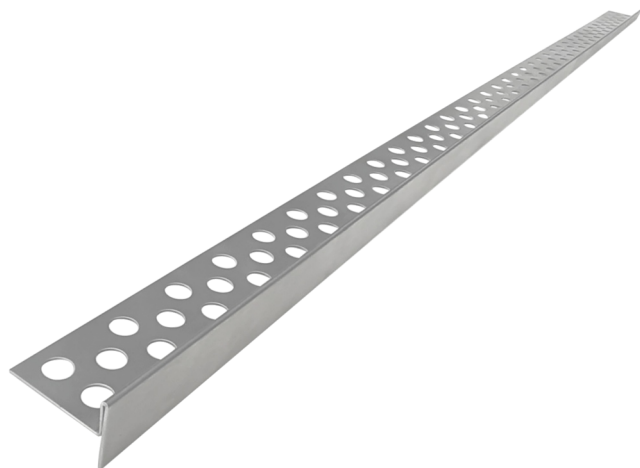

# Listwy ozdobne

## LEWA SPADKOWA

maskuje krawędzie płytek  
zachowuje spadek w stronę odpływu  
bezpieczna w użytkowaniu  
materiał: stal nierdzewna  
mocna konstrukcja  
możliwość cięcia listwy od krótszego boku

# PRAWA SPADKOWA

maskuje krawędzie płytek  
zachowuje spadek w stronę odpływu  
bezpieczna w użytkowaniu  
materiał: stal nierdzewna  
mocna konstrukcja  
możliwość cięcia listwy od krótszego boku