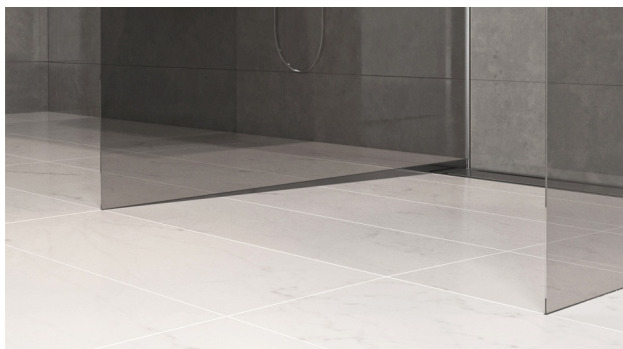

# Listwy ozdobne

## LEWA SPADKOWA

maskuje krawędzie płytek  
zachowuje spadek w stronę odpływu  
bezpieczna w użytkowaniu  
materiał: stal nierdzewna  
mocna konstrukcja  
możliwość cięcia listwy od krótszego boku