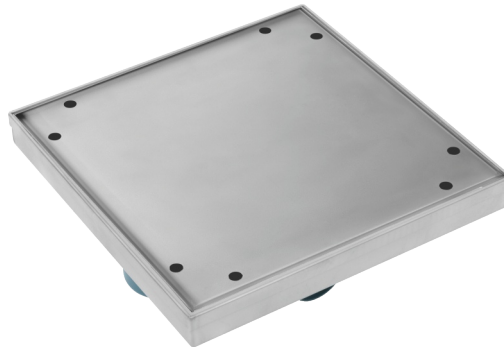

KWADRAT

SYFON PRO EASY SYSTEM

niska wysokość zabudowy
bezpieczny w użytkowaniu
przepływ wody 0,8l/s
odpływ Ø50mm
materiał: stal nierdzewna
mocna konstrukcja
łatwe czyszczenie odpływu

RUSZTY

kod	nazwa
02099	elba
02098	pod płytkę
02036	ibiza
02036B	ibiza black