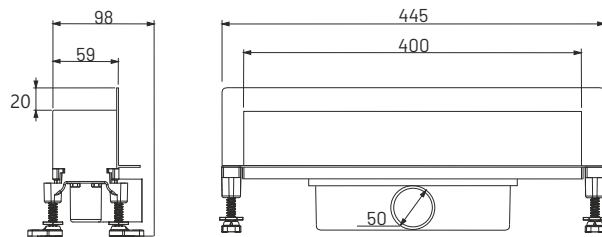

regulacja wysokości
odpinane nóżki
ruszt gładki
bezpieczny w użytkowaniu
przepływ wody 0,8l/s
średnica $\varnothing$ 50mm
materiał: stal nierdzewna
mocna konstrukcja
możliwość zakotwiczenia nóżek w podłodze

ROZMIAR

kod	długość L
02087	400