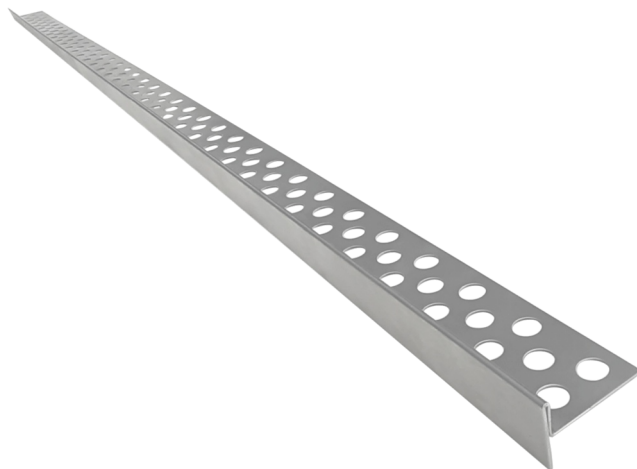

# Listwy ozdobne

## LEWA SPADKOWA

maskuje krawędzie płytek  
zachowuje spadek w stronę odpływu  
bezpieczna w użytkowaniu  
materiał: stal nierdzewna  
mocna konstrukcja  
możliwość cięcia listwy od krótszego boku