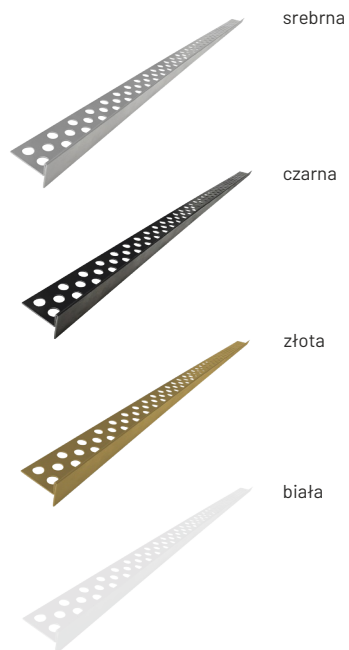

DOSTĘPNE KOLORY

L	srebrna	czarna	złota	biała
1000	LK007L	LK008L	LK011L	LK012L
1200	LK001L	LK002L	LK009L	LK010L
1400	LK005L	LK006L	LK013L	LK014L