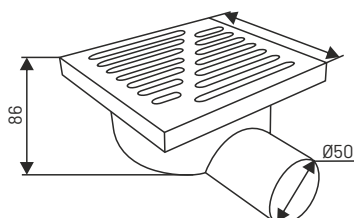

K4007

bezpieczna w użytkowaniu
wysokość 86mm
średnica $\varnothing 50$ mm
materiał: PP