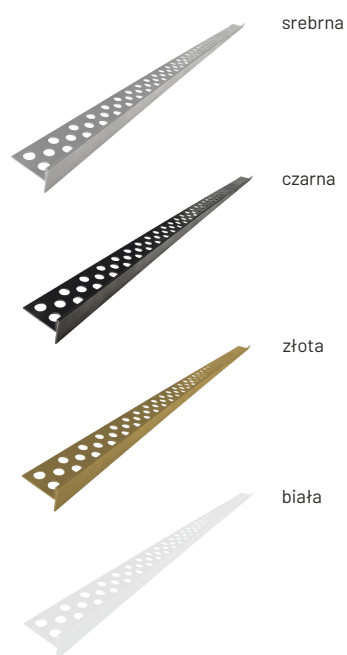

DOSTĘPNE KOLORY

L	srebrna	czarna	złota	biała
1000	LK007P	LK008P	LK011P	LK012P
1200	LK001P	LK002P	LK009P	LK010P
1400	LK005P	LK006P	LK013P	LK014P