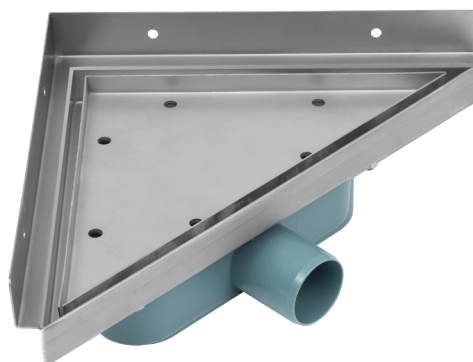

## SYFON PRO EASY SYSTEM

niska wysokość zabudowy  
bezpieczny w użytkowaniu  
przepływ wody 0,8l/s  
odpływ Ø50mm  
materiał: stal nierdzewna  
mocna konstrukcja  
łatwe czyszczenie odpływu