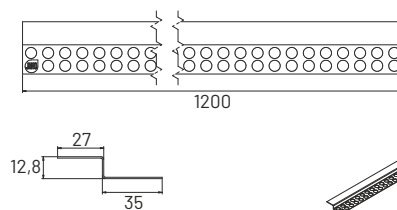

CZOŁOWA

maskuje krawędzie płytek
zachowuje spadek w stronę odpływu
bezpieczna w użytkowaniu
materiał: stal nierdzewna
mocna konstrukcja
możliwość cięcia listwy od krótszego boku