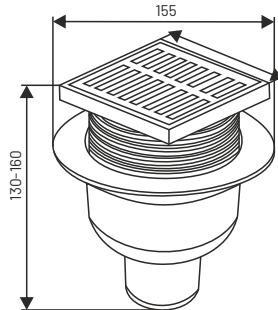

PROSTE

K4005

bezpieczna w użytkowaniu
regulacja wysokości 130-160mm
średnica 50mm
materiał: PP/stal nierdzewna