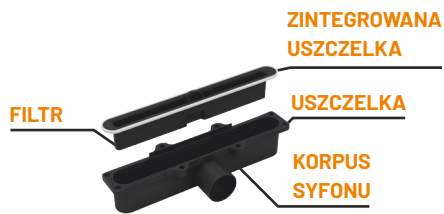

SYFON PRO EASY SYSTEM PLUS

ODPINANE NÓŻKI