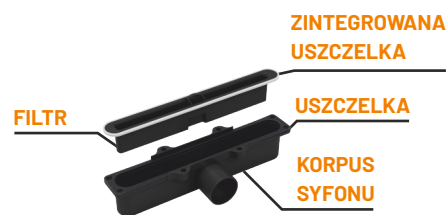

SYFON PRO EASY SYSTEM PLUS

ODPINANE NÓŻKI