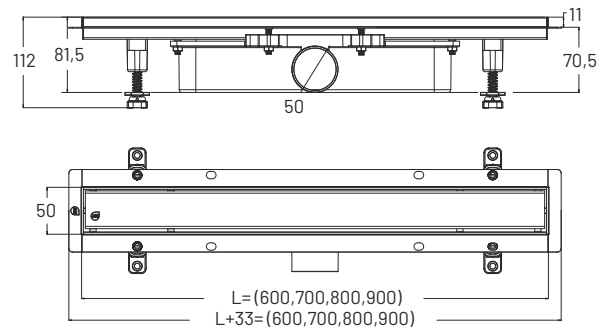

regulacja wysokości
szerokość rusztu 41mm
odpinane nóżki
unikalna konstrukcja syfonu
bezpieczny w użytkowaniu
przepływ wody 0,8l/s
średnica $\varnothing$ 50mm
materiał: stal nierdzewna
mocna stalowa konstrukcja
możliwość zakotwiczenia nóżek w podłodze

ROZMIAR

kod	długość L
05158	600
05159	700
05160	800
05161	900