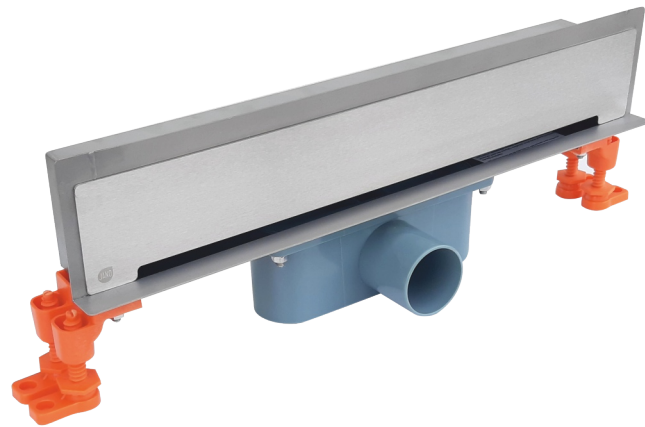

W ŚCIANĘ

regulacja wysokości
75 - 95mm