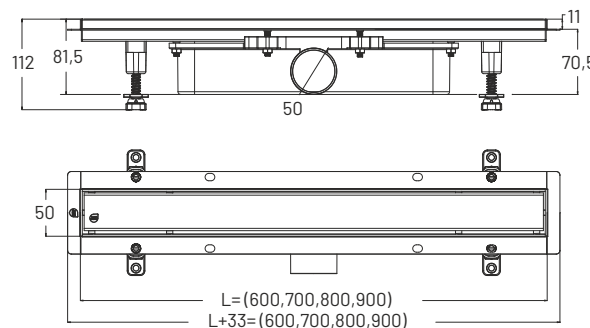

regulacja wysokości
szerokość rusztu 41mm
odpinane nóżki
unikalna konstrukcja syfonu
bezpieczny w użytkowaniu
przepływ wody 0,8l/s
średnica Ø50mm
materiał: stal nierdzewna
mocna stalowa konstrukcja
możliwość zakotwiczenia nóżek w podłodze

ROZMIAR

kod	długość L
GL5118GS	600
GL5119GS	700
GL5120GS	800
GL5121GS	900