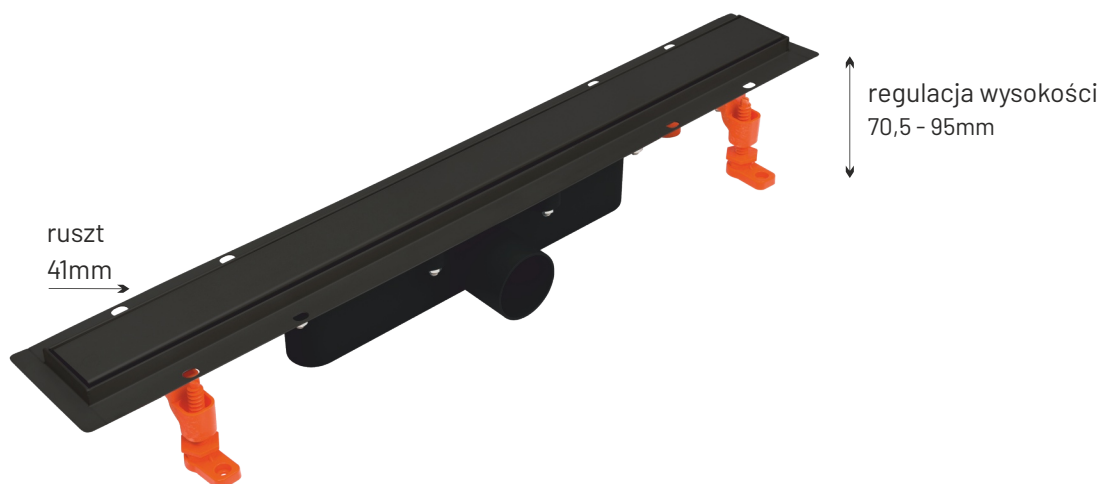

REAL PLUS

SYFON PRO EASY SYSTEM PLUS

ODPINANE NÓŻKI

regulacja wysokości
szerokość rusztu 41mm
odpinane nóżki
unikalna konstrukcja syfonu
bezpieczny w użytkowaniu
przepływ wody 0,8l/s
średnica Ø50mm
materiał: stal nierdzewna
mocna stalowa konstrukcja
możliwość zakotwiczenia nóżek w podłodze

ROZMIAR

kod	długość L
05152	500
05153	600
05154	700
05155	800
05156	900