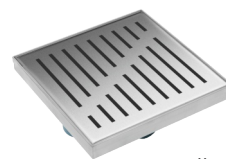

RUSZTY

kod	nazwa
02099	elba
02098	pod płytkę
02036	ibiza
02036B	ibiza black

elba