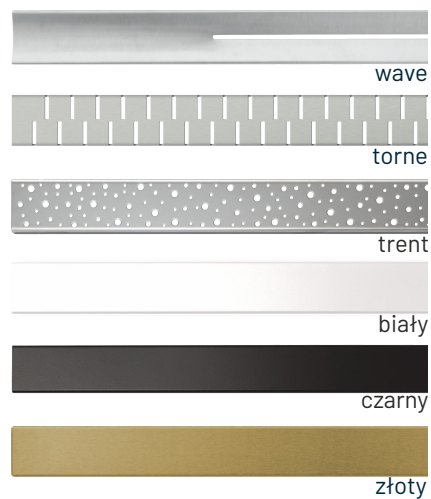

RUSZTY

L	wave	torne	trent	biały	czarny	złoty
650	GL6132	GL6129	GL6126	GL6120	GL6123	GL6117
750	GL6133	GL6130	GL6127	GL6121	GL6124	GL6118
850	GL6134	GL6131	GL6128	GL6122	GL6125	GL6119