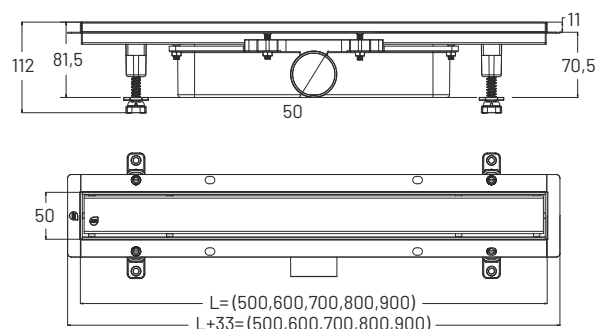

regulacja wysokości
szerokość rusztu 41mm
odpinane nóżki
unikalna konstrukcja syfonu
bezpieczny w użytkowaniu
przepływ wody 0,8l/s
średnica Ø50mm
materiał: stal nierdzewna
mocna stalowa konstrukcja
możliwość zakotwiczenia nóżek w podłodze

ROZMIAR

kod	długość L
05152	500
05153	600
05154	700
05155	800
05156	900