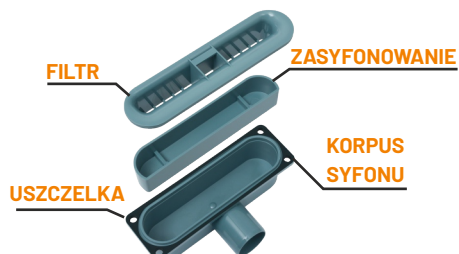

SYFON PRO EASY SYSTEM

niska wysokość zabudowy
bezpieczny w użytkowaniu
przepływ wody 0,8l/s
odpływ Ø50mm
materiał: stal nierdzewna
mocna konstrukcja
łatwe czyszczenie odpływu

RUSZTY

kod	nazwa
02100	pod płytke
02101	elba
02101B	elba black