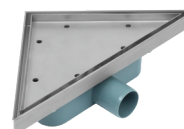

TRÓJKĄT

SYFON PRO EASY SYSTEM

niska wysokość zabudowy
bezpieczny w użytkowaniu
przepływ wody 0,8l/s
odpływ Ø50mm
materiał: stal nierdzewna
mocna konstrukcja
łatwe czyszczenie odpływu

RUSZTY

kod	nazwa
02100	pod płytke
02101	elba
02101B	elba black

pod płytke