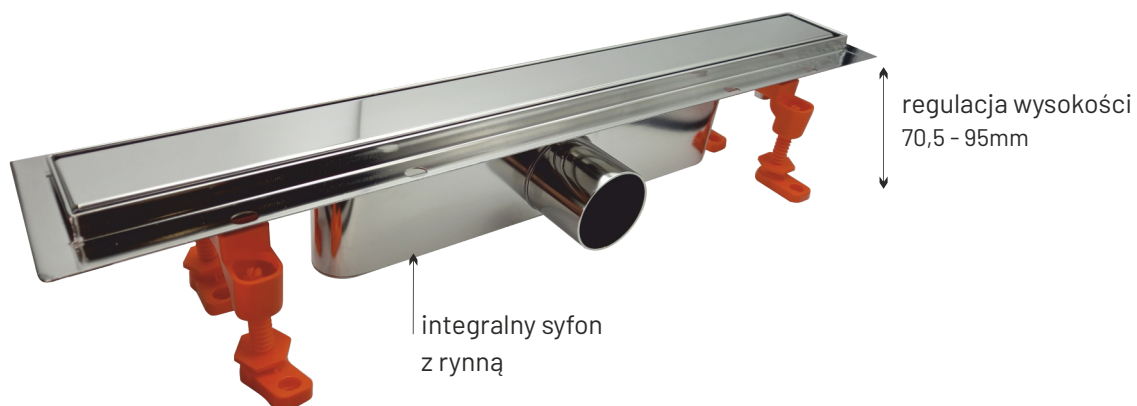

MONOLITH

SYFON PRO

ODPINANE NÓŻKI

integralny syfon z rynną
regulacja wysokości
odpinane nóżki
bezpieczny w użytkowaniu
przepływ wody 0,8l/s
średnica $\varnothing$ 50mm
materiał: stal nierdzewna
mocna stalowa konstrukcja
możliwość zakotwiczenia nóg w podłodze

ROZMIAR

kod	długość L
GL5111M	500
GL5112M	600
GL5113M	700
GL5114M	800
GL5115M	900