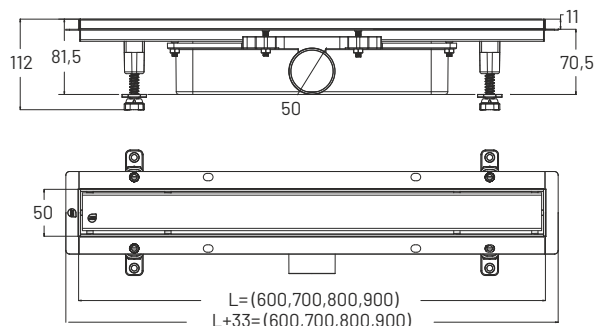

regulacja wysokości
szerokość rusztu 41mm
odpinane nóżki
unikalna konstrukcja syfonu
bezpieczny w użytkowaniu
przepływ wody 0,8l/s
średnica $\varnothing$ 50mm
materiał: stal nierdzewna
mocna stalowa konstrukcja
możliwość zakotwiczenia nóżek w podłodze

ROZMIAR

kod	długość L
GL5118GB	600
GL5119GB	700
GL5120GB	800
GL5121GB	900