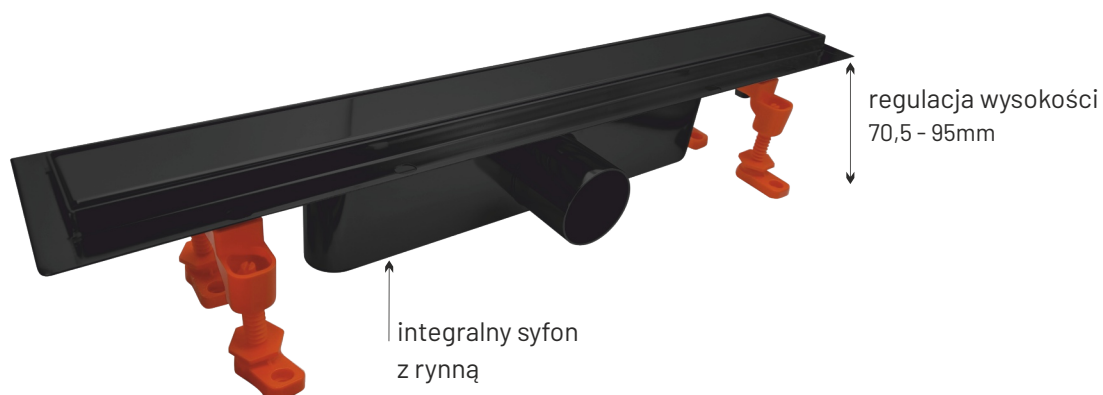

MONOLITH

SYFON PRO

ODPINANE NÓŻKI

integralny syfon z rynną
regulacja wysokości
odpinane nóżki
bezpieczny w użytkowaniu
przepływ wody 0,8l/s
średnica $\varnothing$ 50mm
materiał: stal nierdzewna
mocna stalowa konstrukcja
możliwość zakotwiczenia nóżek w podłodze

ROZMIAR

kod	długość L
GL5116M	500
GL5117M	600
GL5118M	700
GL5119M	800
GL5120M	900