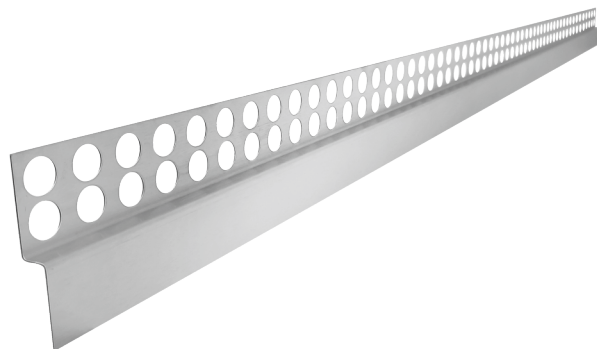

## LEWA SPADKOWA

maskuje krawędzie płytek  
zachowuje spadek w stronę odpływu  
bezpieczna w użytkowaniu  
materiał: stal nierdzewna  
mocna konstrukcja  
możliwość cięcia listwy od krótszego boku

# PRAWA SPADKOWA

maskuje krawędzie płytek  
zachowuje spadek w stronę odpływu  
bezpieczna w użytkowaniu  
materiał: stal nierdzewna  
mocna konstrukcja  
możliwość cięcia listwy od krótszego boku

## CZOŁOWA

maskuje krawędzie płytek  
zachowuje spadek w stronę odpływu  
bezpieczna w użytkowaniu  
materiał: stal nierdzewna  
mocna konstrukcja  
możliwość cięcia listwy od krótszego boku